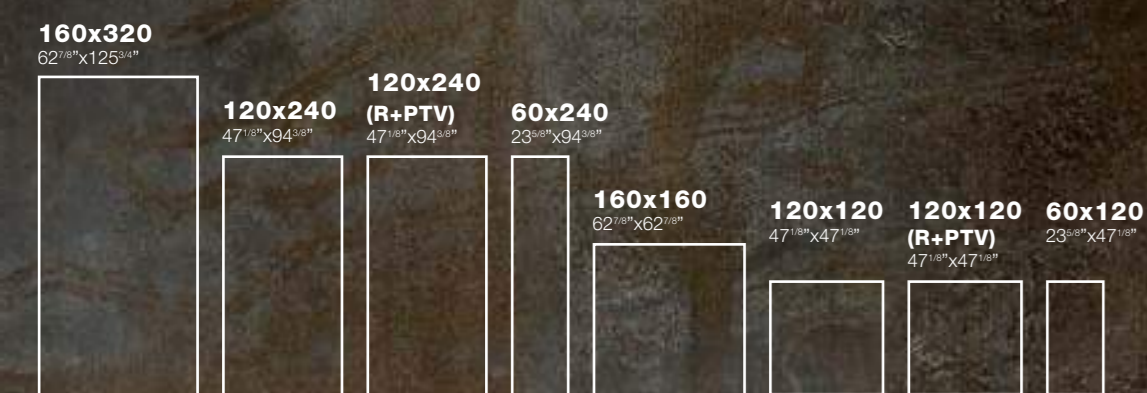

1

2

3

4

5

6

SIZES

1

Formatos muy grandes, de hasta 160x320 cm. Sólo 6 mm de espesor. Posibilidad de cortes de cualquier forma y tamaño. Fácil de transportar y manejar. Colocación en pavimentos y revestimientos. Altos resultados estéticos. Considerable resistencia a las tensiones.