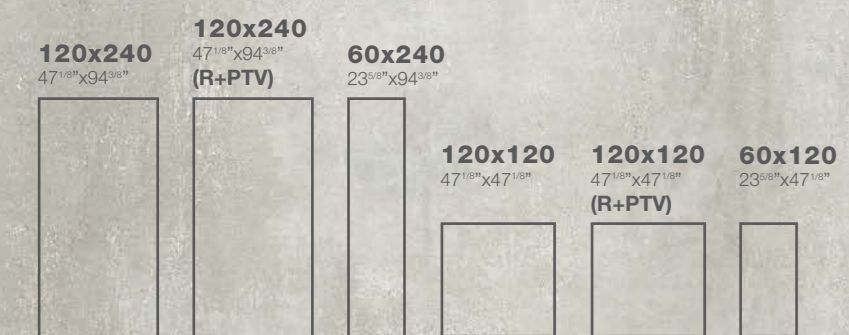

1

2

3

4

5

6

SIZES