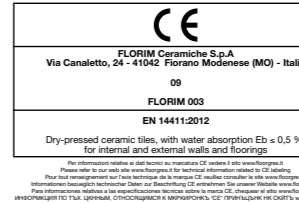

FLORIM OVERSIZE
magnUm

T H E
L A R G E S T
S I Z E
E V E R
S E E N

FLORIM

Florim Ceramiche S.p.a
Via Canaletto 24, 41042
Fiorano Modenese Mo Italy
T +39 0536 840111
F +39 0536 844750
www.florim.com

© by Marketing Florim 10/2018 cod. 202826

FLORIM OVERSIZE
magnUm

Cambiano le prospettive del progetto contemporaneo: dimensioni sorprendenti in soli 6 mm di spessore, leggero, versatile, resistente, esteticamente fuori dall'ordinario.

Il più grande formato che si sia mai visto.

Modern design perspectives are changing: Amazing sizes in a thickness of just 6 mm, light, versatile and strong, with extraordinary aesthetic appeal.

The largest size ever seen.

Les perspectives de la conception contemporaine évoluent : dimensions surprenantes 6 mm d'épaisseur seulement, léger, polyvalent, résistant, esthétique originale.

Le plus grand format jamais réalisé.

Die Perspektiven der heutigen Projekts ändern sich: überraschende Größen mit nur 6 mm Stärke, leicht, vielseitig, widerstandsfest, außergewöhnlich schön und natürlich.

Das größte Format, das bislang produziert wurde.

160x320
62^{7/8}"x125^{3/4}"

120x280
47^{1/8}"x110^{1/8}"

120x240
47^{1/8}"x94^{3/8}"

80x240
31^{1/8}"x94^{3/8}"

60x240
23^{3/8}"x94^{3/8}"

26,5x240
10^{1/2}"x94^{3/8}"

160x160
62^{7/8}"x62^{7/8}"

80x160
31^{1/8}"x62^{7/8}"

120x120
47^{1/8}"x47^{1/8}"

120x120 (R+PTV)
47^{1/8}"x47^{1/8}"

60x120
23^{3/8}"x47^{1/8}"

80x80
31^{1/8}"x31^{1/8}"

FLOOR GRES
MADE IN FLORIM

PLUS

FLORIM OVERSIZE
magnUm

FLOOR GRES
MADE IN FLORIM

FLORIM OVERSIZE
magnUm

FLOORGRES presenta la propria selezione di grandissimi formati, pietra e metal, toni neutri e grafiche incisive.

FLOORGRES presents its selection of extra-large sizes, stone and metal, neutral shades and sharp patterns.